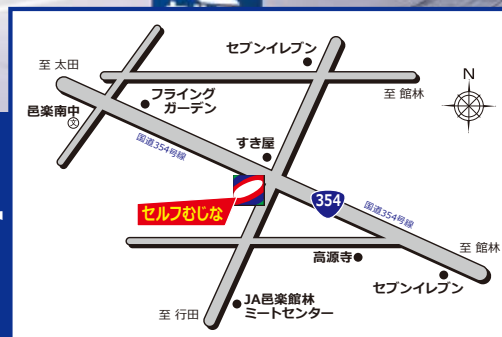

# セルフむじな Supply Center

もしもの時も安心! 新しいタイプの給油所です!  
当店は災害時、エネルギー供給はもちろん、地域の皆さまへ救援物資や避難場所をご提供いたします。

もしもの時でも安心な両毛丸善初の地域支援型サービスステーションです。

11/16(火) 8:00~  
新規 OPEN

セルフサービス 24時間営業 災害時対応型給油所

セルフむじな Supply Center  
群馬県邑楽郡邑楽町狸塚 400-1  
☎0276-70-2511

広々場内で車のお手入れ楽々! 皆様のご来店を心よりお待ちしております。

※イラストはイメージです。

お車のことなら  
何でも当店に  
おまかせください!

メンテナンス 作業時間 9:00~19:00

コスモのおトクなアプリ

ダウンロードはこちら!

コスモ・ザ・カード 会員新規募集中!

- 特典 1 10円/ℓ\* キャッシュバック
- 特典 2 現金より常に?円以上安い!?
- 特典 3 その場で簡単入会!
- 特典 4 全国のコスモで使えます!