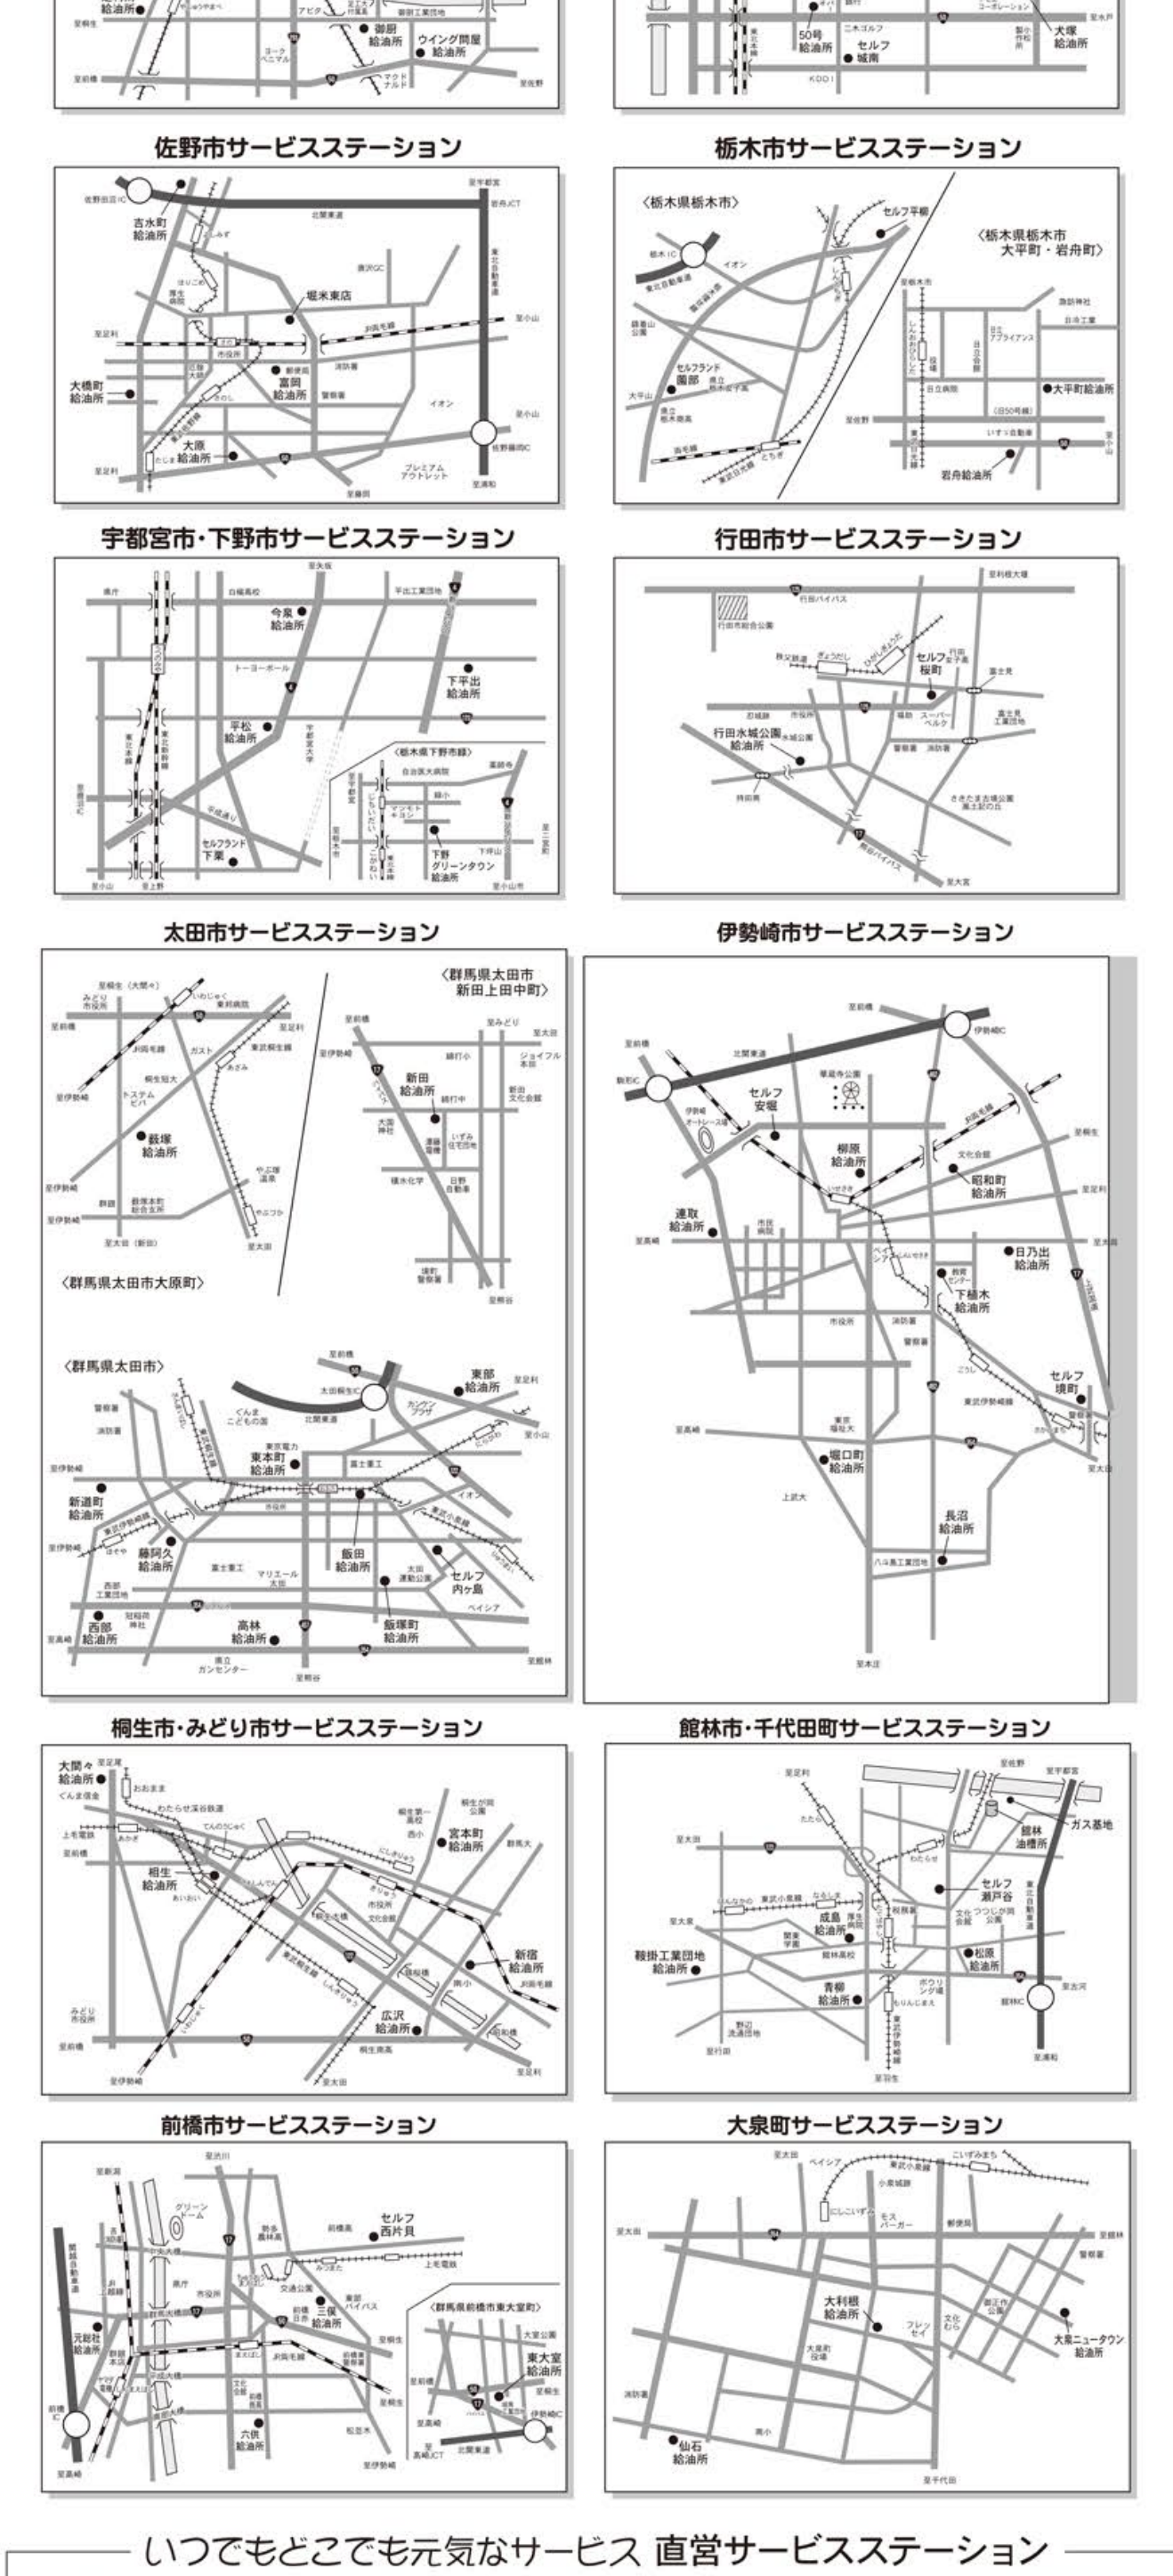

いつでもどこでも元気のサービス 直営サービスステーション

大 園 (0277)22-1715 栃生地区	飯 塚 町(0276)49-0128 大泉地区 (0277)40-4130	昭 和 町(0270)26-7721 セルア東地区 (0270)30-1351	駒 野 町(0284)72-0605 ウイング岡屋 (0284)72-4343 野 野 (0284)43-0308 佐野地区 (0283)20-1380 大 泉 (0283)22-6799 大 泉 (0283)22-4676 大 泉 (0283)22-8430 水 野 (0283)62-8333 小 山 地区 (0285)27-6298 大 5 町 (0285)28-2876 城 北 (0285)30-2131	宇 都 宮 地区 平 幸 広 場 (0283)634-2513 下 野 広 場 (0282)662-0635 セブンランド東 (0282)651-2110 下野千代田 (0285)40-1212 大 平 町 (0282)45-1057 下 野 平 柳 (0282)54-1066 セルア東 (0282)29-1577 セルア平 (0282)29-1577 行 田 地区 (048)550-1084 セルア坂町 (048)564-6400

※太田東本町 SS (太田地区) 佐野吉水町 SS (佐野地区) 改修工事のため休業 ※佐野野米東店 (佐野地区) は取り壊してありません。